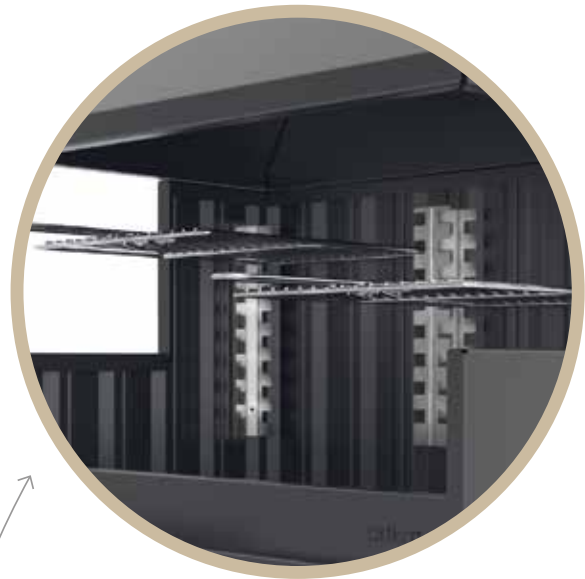

opción
ACERO
inox

2
medidas

ACERO ST-37 o INOXIDABLE 304L

**NEGRO ANTICALÓRICO
600°C**

M 65 KG
L 91

6/8 PAX.

CARBÓN o BRIQUETAS

2 Pareds laterals i posterior dobles d'acer st-37/acer inoxidable 304l amb càmbra d'aire / *Paredes laterales y trasera dobles de acero st-75 acero inoxidable 304l con cámara de aire*

3 Reixa conformada amb "t" 30mm d'acer st-37/acer inoxidable 304l extraïble per la a combustió / *Reja conformada con "t" 30mm de acero st-37/acero inoxidable 304l extraïble para la combustión*

4 Graella de cocció d'acer inoxidable (ø8mm i ø4mm) resistent a la corrosió amb ansa plegable. Apte per a rentaplats / *Parrilla de cocción de acero inoxidable (ø8mm i ø4mm) resistente a la corrosión con asa plegable. Apto para lavavajillas*

5 Reguladors laterals en alçada a varies posicions per la graella / *Reguladores laterales en altura en varias posiciones para la parrilla*

6 Calaix d'acer st-37/acero inoxidable 304l extraïble recollidor de cendres / *Cajón de acero st-37/acero inoxidable 304l extraïble recogedor de ceniza*

7 Campana i barret d'acer st-37/acero inoxidable 304l per conduir la sortida de fums / *Campana y sombrero de acero st-37/acero inoxidable 304l para conducir la salida de humos*

* Opció d'allargar per metres el tub rectangular de la xemeneia per obtenir l'alçada desitjada. Preu per metre. / *Opción de alargar por metros el tubo rectangular de la chimenea para obtener la altura deseada. Precio por metro.*

M 170 cm
L 197 cm

*
Mida /
Medida

OPCIONAL