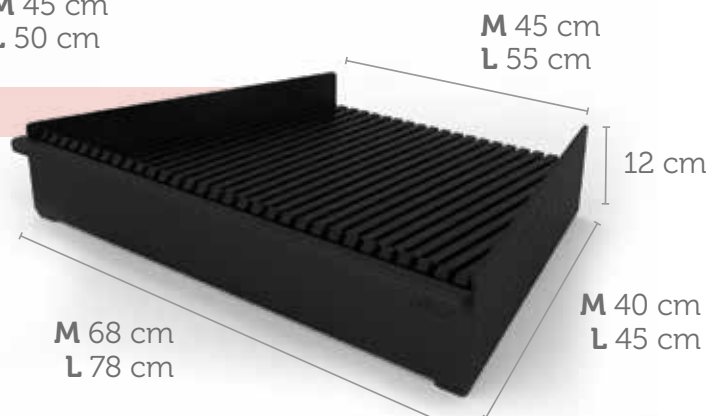

REIXA **SAU cónica**

Reixa Sau cónica M
REF. RSAU680400450
Reixa Sau cónica L
REF. RSAU780450550