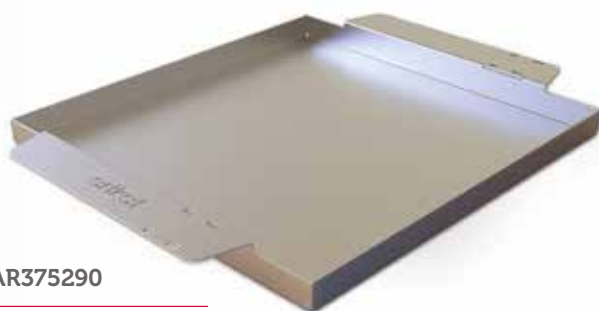

LLAUNA D'ARRÒS
LATA DE ARROZ

REF. **SAR375290**

1,2 kg.

2,6 cm alt.

37,5 x 29 cm.

Forats al perímetre per afavorir l'entrada d'aire a nivell inferior / *Agujeros en perímetro para la entrada de aire a nivel inferior*

2 Anses d'acer amb logo i orificis per col·locar una mà freda per facilitar manipulació (mans fredes no incloses)
/ 2 Asas de acero con logo y orificios para colocar mano fría para facilitar manipulación (manos frías no incluidas)