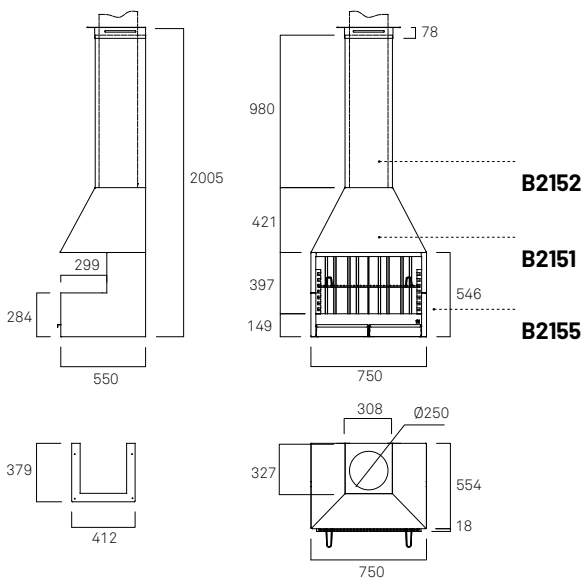

Tubo de acero inoxidable.

Página 127

ACCESORIOS DE SERIE

Plancha de pescado y maneta.

Paellero.

Página 127

Medida parrilla (mm): 655x450

Palma 75 inox porche

Página 127

Medida parrilla (mm): 655x450

Adaptaciones a medida Palma

Tubo de acero inoxidable.

Tapatubo de acero inoxidable.

Remate especial inoxidable.

Remate inclinado inoxidable.

Accesorios de serie Palma