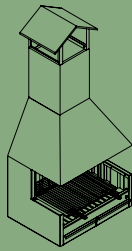

05.

Barbacoas

Barbacoas, o el placer de cocinar al fuego. Las barbacoas Rocal tienen un estilo clásico y la fiabilidad de un producto que durará toda la vida.

Porche

Palma 75 inox
porche
124, 126

Jardín

Palma 75 inox
jardín
127, 128

Accesorios 127

Palma 75 inox jardín

Palma 75 inox jardín

Barbacoa de acero inoxidable, incluye parrilla y cajón para la ceniza.
Esta versión de jardín incluye un salvachispas en el interior del tubo.

ADAPTACIONES A MEDIDA

Tubo de acero inoxidable.

Página 127

ACCESORIOS DE SERIE

Plancha de pescado y maneta.

Paellero.

Página 127

Medida parrilla (mm): 655x450

Palma 75 inox porche