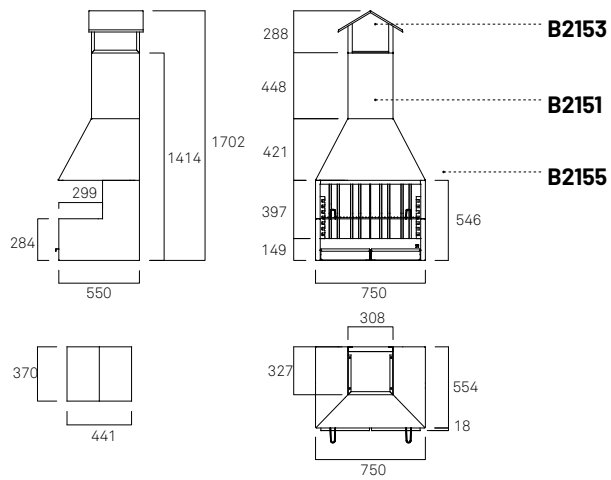

Tubo de acero inoxidable.

Página 127

ACCESORIOS DE SERIE

Plancha de pescado y maneta.

Paellero.

Página 127

Medida parrilla (mm): 655x450

Palma 75 inox porche

Página 127

Medida parrilla (mm): 655x450

Adaptaciones a medida Palma

Tubo de acero inoxidable.

Tapatubo de acero inoxidable.

Remate especial inoxidable.

Remate inclinado inoxidable.

Accesorios de serie Palma